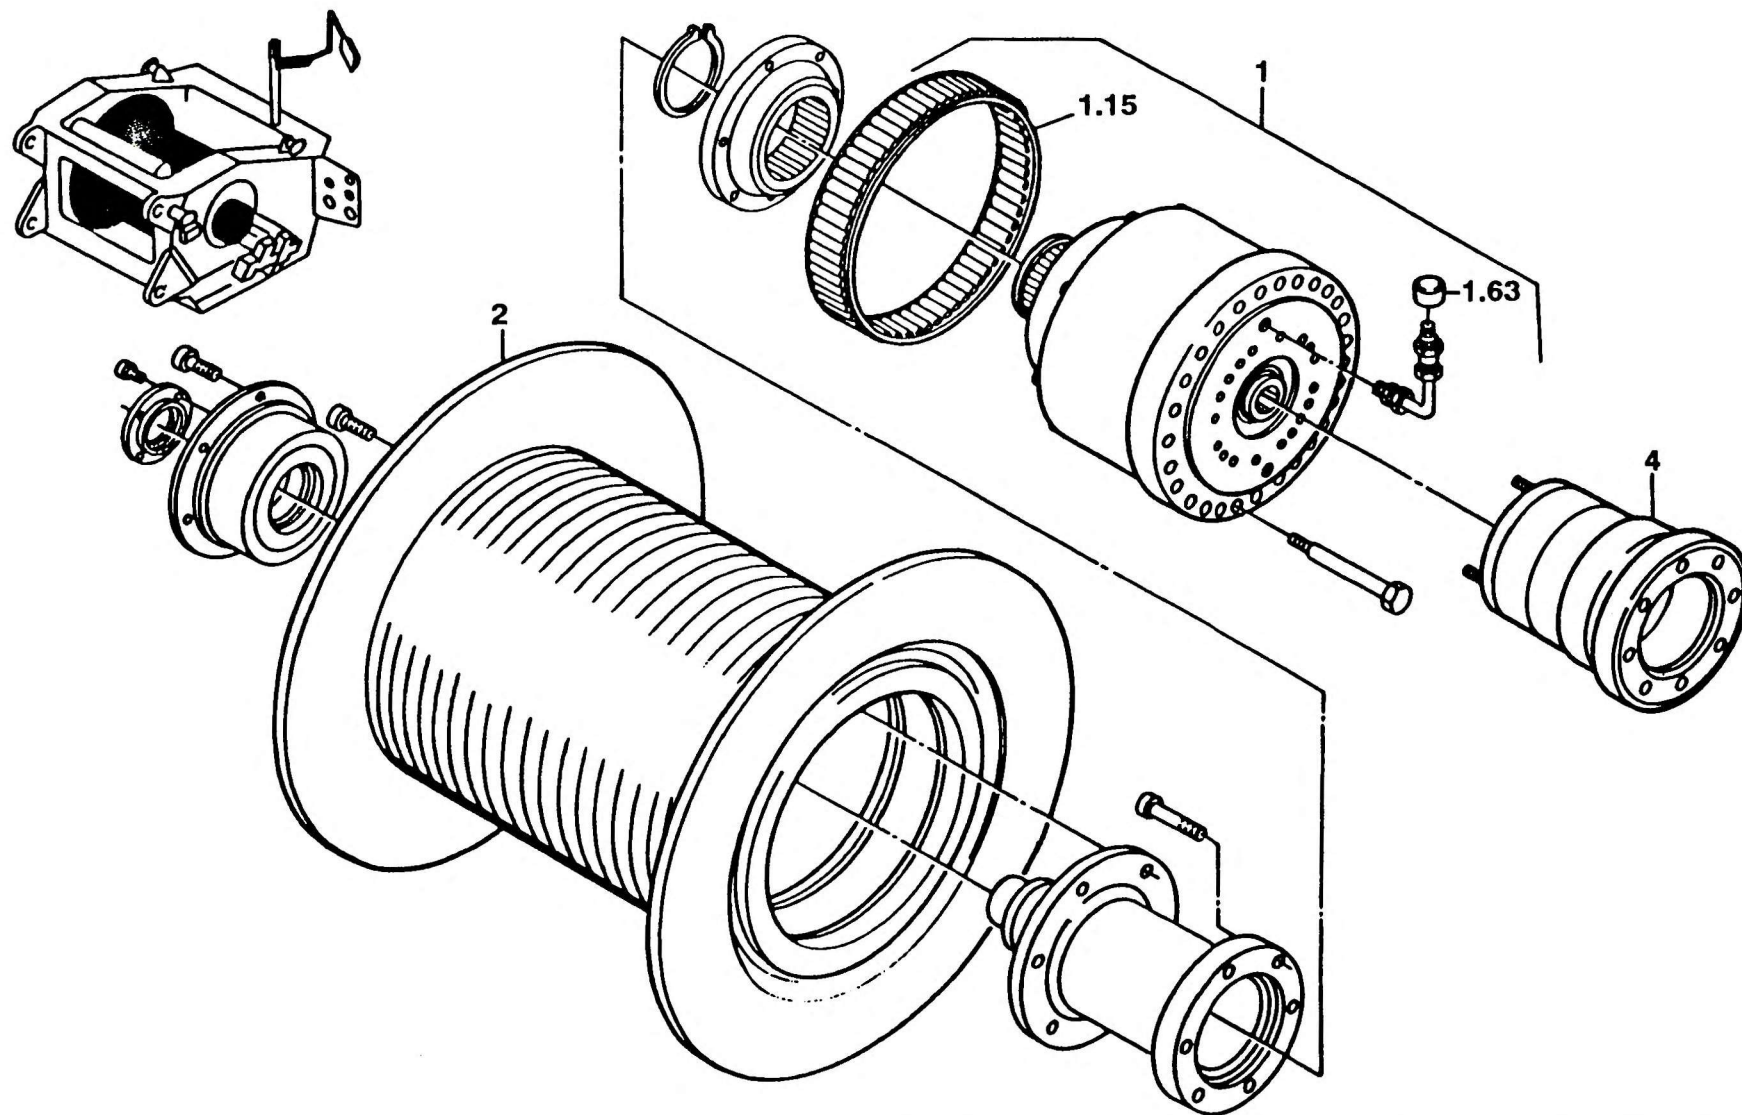

HUBWERK  
HOIST

BILDTAFEL  
PICTORIAL DISPLAY

KMK 6160  
BE 770  
G 312

04.91

1927530-ETL

1/1

A05\_190

2 085 732 de/en